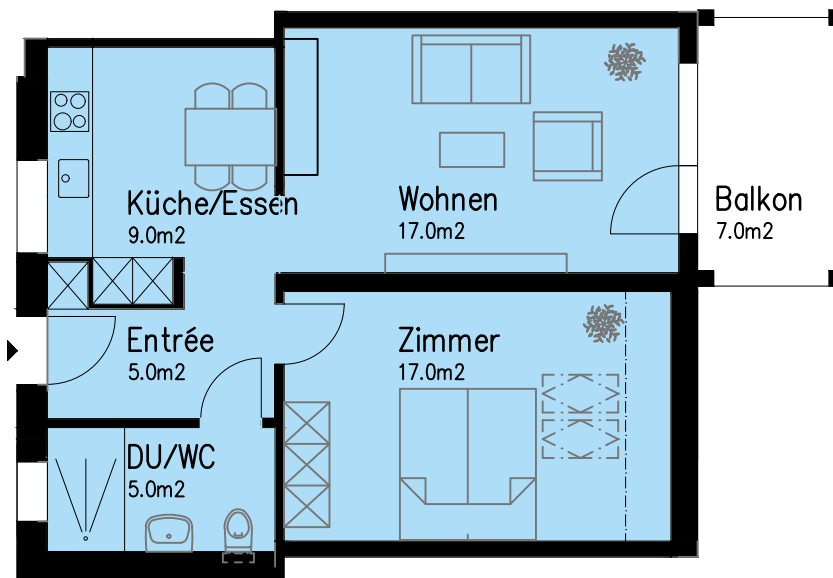

Spitalstrasse 30

2-Zimmer-Wohnung

Wohnung Nr. 1414

Netto-Wohnfläche 53.0 m²

----- Raumhöhe 0-100cm