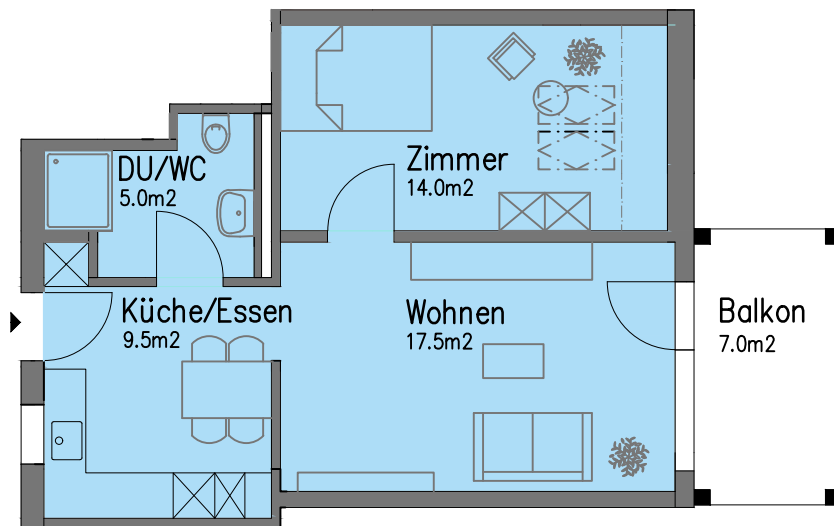

Spitalstrasse 30

2-Zimmer-Wohnung

Wohnung Nr. 1413

Netto-Wohnfläche 46.0 m²

----- Raumhöhe 0-100cm