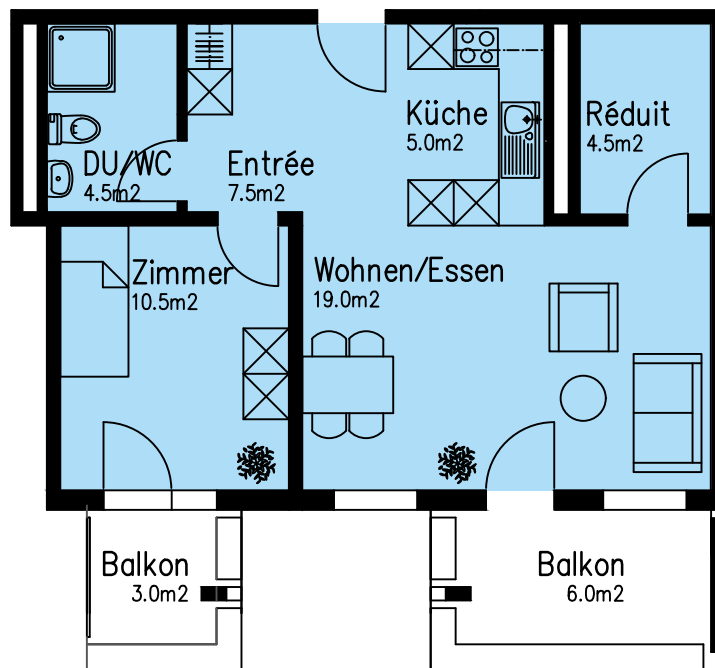

Talstrasse 23a

2-Zimmer-Wohnung

Wohnung Nr. 1318

Netto-Wohnfläche 51.0 m²

4. OG

0m 1m 2m 3m 4m 5m