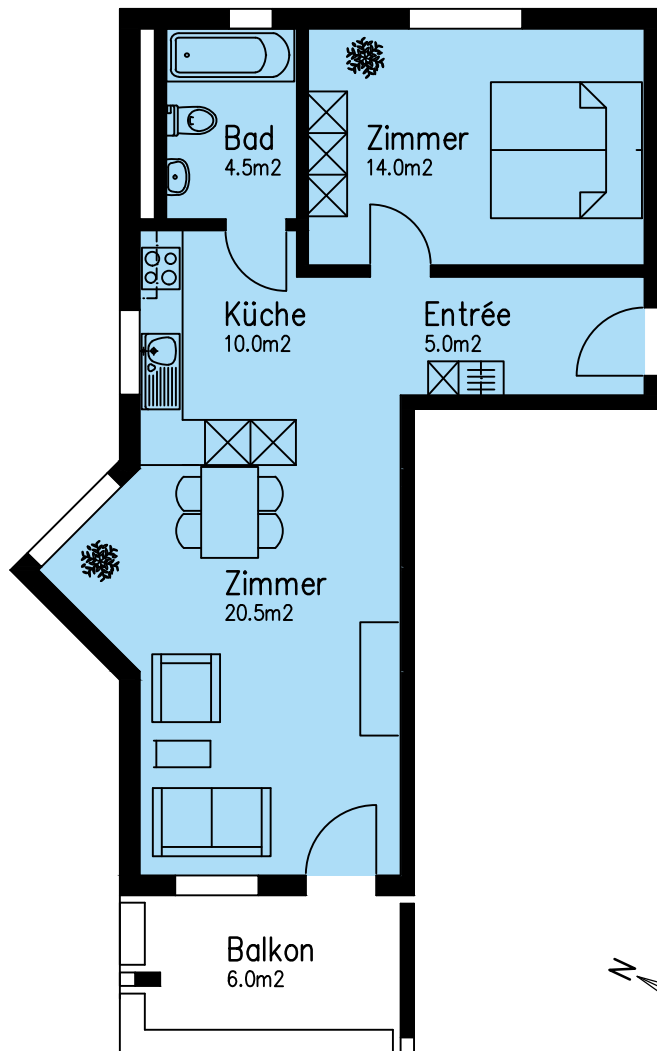

Talstrasse 23a

2-Zimmer-Wohnung

Wohnung Nr. 1311

Netto-Wohnfläche 54.0 m²

3. OG