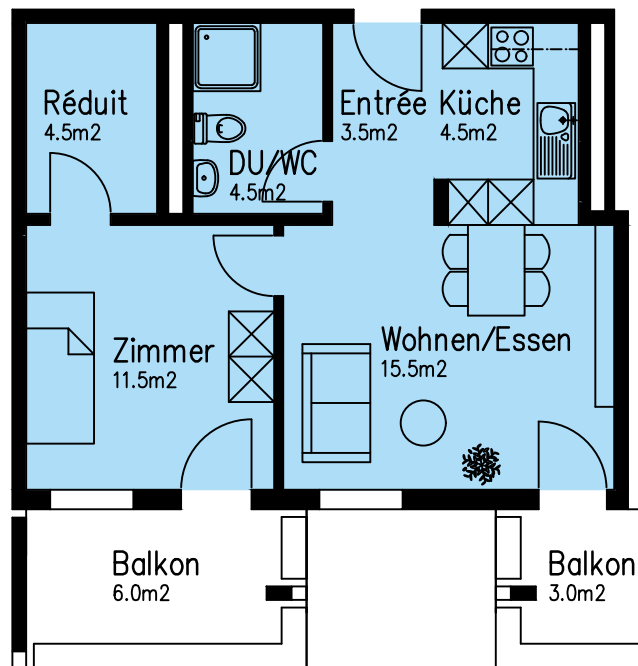

Talstrasse 23a

2-Zimmer-Wohnung

Wohnung Nr. 1307

Netto-Wohnfläche 44.0 m²

2. OG