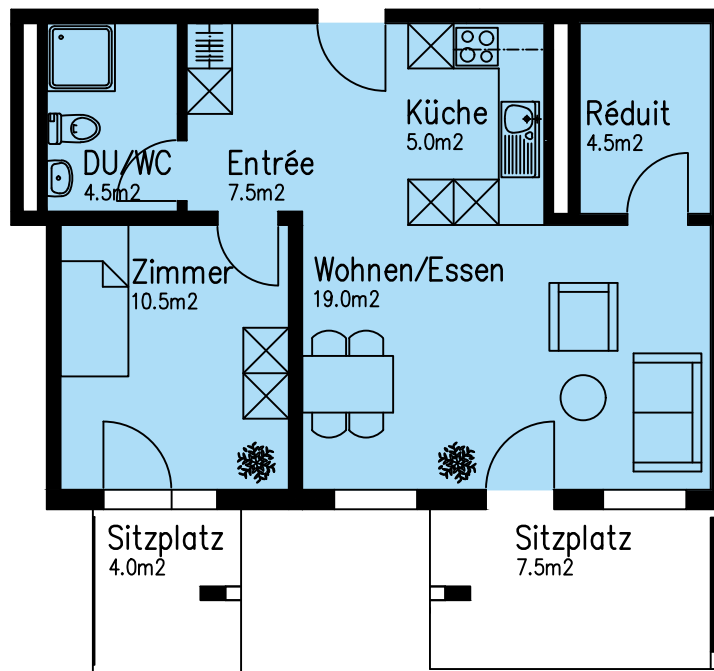

Talstrasse 23a

2-Zimmer-Wohnung

Wohnung Nr. 1303

Netto-Wohnfläche 51.0 m²

1. OG