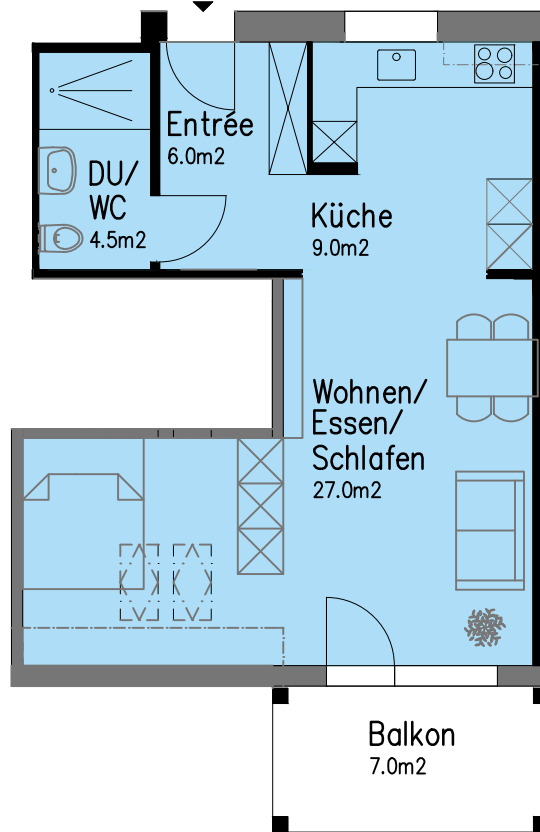

# 1-Zimmer-Wohnung

Wohnung Nr. 1424

Netto-Wohnfläche 46.5 m<sup>2</sup>

----- Raumhöhe 0-100cm